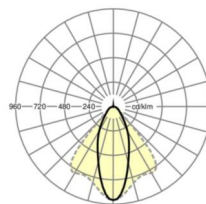

параметры

номер заказа	19427006030
код EAN	4020863410972
номер таможенного тарифа	94051190
Знак прохождения контроля	IP 64, класс защиты I, ENEC10 VDE, F, D, HACCP DIN10500/Food/IFS-пригодность для применения/BRC, Indoor, CE
Степень ударопрочности IK	IK03 (-20°C bis 35°C)
Температура окружающей среды	ta -20°C в 35°C
Особые свойства	Готовность к IoT «Ready for IoT»
Гарантийный срок	5 лет
Государственные программы поддержки	BEG - государственные субсидии для энергосберегающих зданий (действительна только для Германии)

электротехника

Балласт	Электронный драйвер DALI2 (1 штука)
Мощность системы	53W
сетевое напряжение	230V/50Hz
автоматический предохранитель (пусковой ток)	13 штук/B10, 21 штук/B16, 21 штук/C10, 35 штук/C16
класс энергосбережения/Источник света	D

Оптика

Оснастка	LED, цветопередача/оттенок света CRI ≥ 80 / 4000K
Допуск для координаты цветности (MacAdam)	3SDCM
Фотобиологическая безопасность (светильник)	RG1
Номинальный световой поток	8239lm
Срок службы LED	50000h L80/B10 (Tq 35°C)
светоотдача светильников	155lm/W
Угол излучения	40° (C0) / 85° (C90)
UGR поп./вдоль	19.8 / 21.5

DEEP-LINK

<https://www.regiolum.de/ru/article/19427006030>

Ссылка	LED 8000lm 840
ηLB	100 %
Φ ↓/↑	99 % / 1 %
UGR поп./вдоль	19.8 / 21.5